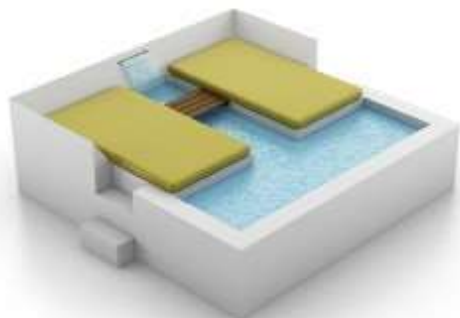

ROUND

200cm x 200cm x 100cm
1 Unidad

BENCH

150/200cm x 52cm x 45cm
1 Unidad

SIDEWAY

45cm x 52cm x 45cm
1 Unidad

BOARD

270cm x 120cm x 74 cm
1 Unidad

WOODY

62cm x 85cm x 100cm

OASIS 3x2

320cm x 220cm x 100cm

OASIS 3x3

340cm x 320cm x 100cm

OASIS 3x3 Desmontable

(Para envíos fuera de Mallorca)

Pieza Agua 320cm x 220cm x 100cm
Pieza Solarium 320cm x 120cm x 100cm

Los Oasis incluyen:

- Sistema de filtración de agua.
- Cascada + Bomba impulsión de agua
- Pulsador para on/of de cascada
- Desinfección de agua
- Esquimers, sumidero de fondo y boquillas

Opcional:

- Tira led, iluminación subacuática
- Calentador de agua
- Sistema hidromasaje, impulsión de aire
- Colchoneta Exterior 180cm x 100cm
- Mesa auxiliar de Iroco