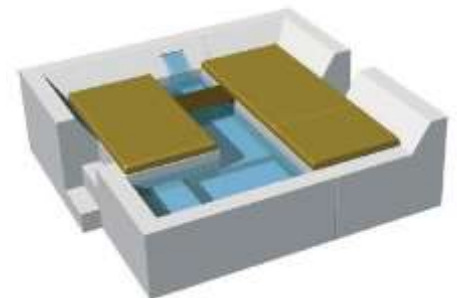

WOODY

62cm x 85cm x 100cm

OASIS 3x2

320cm x 220cm x 100cm

OASIS 3x3

340cm x 320cm x 100cm

OASIS 3x3 Desmontable

(Para envíos fuera de Mallorca)

Pieza Agua 320cm x 220cm x 100cm
Pieza Solarium 320cm x 120cm x 100cm

Los Oasis incluyen:

- Sistema de filtración de agua.
- Cascada + Bomba impulsión de agua
- Pulsador para on/of de cascada
- Desinfección de agua
- Esquimers, sumidero de fondo y boquillas